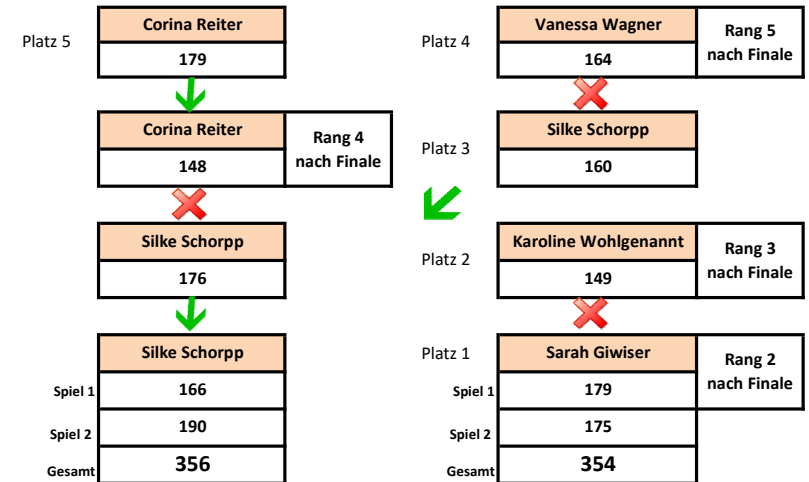

Semifinale Landesmeisterschaft Damen Einzel 2020

Platz	Name	Vorname	Spiel 1	Spiel 2	Spiel 3	Spiel 4	Gesamt SF	Pins VR	Total	Rang
1	GIWISER	Sarah	224	154	201	184	763	1594	2357	1
2	SCHORPP	Silke	146	171	173	160	650	1472	2122	3
3	WOHLGENANNT	Karoline	176	197	160	177	710	1448	2158	2
4	REITER	Corina	162	144	147	150	603	1422	2025	5
5	WAGNER	Vanessa	190	136	213	127	666	1382	2048	4
6	KÜNZ	Manuela	169	158	165	148	640	1347	1987	6
7	Bornhauser	Jasmin	176	141	121	181	619	1280	1899	7
8	KLISCH	Martina	144	152	144	131	571	1256	1827	9
9	SCHNEIDER	Doris	170	167	187	160	684	1172	1856	8
10	METZLER	Karin	115	131	123	131	500	1148	1648	10

**Landesmeisterin 2020 Vorarlberg
Silke Schorpp**