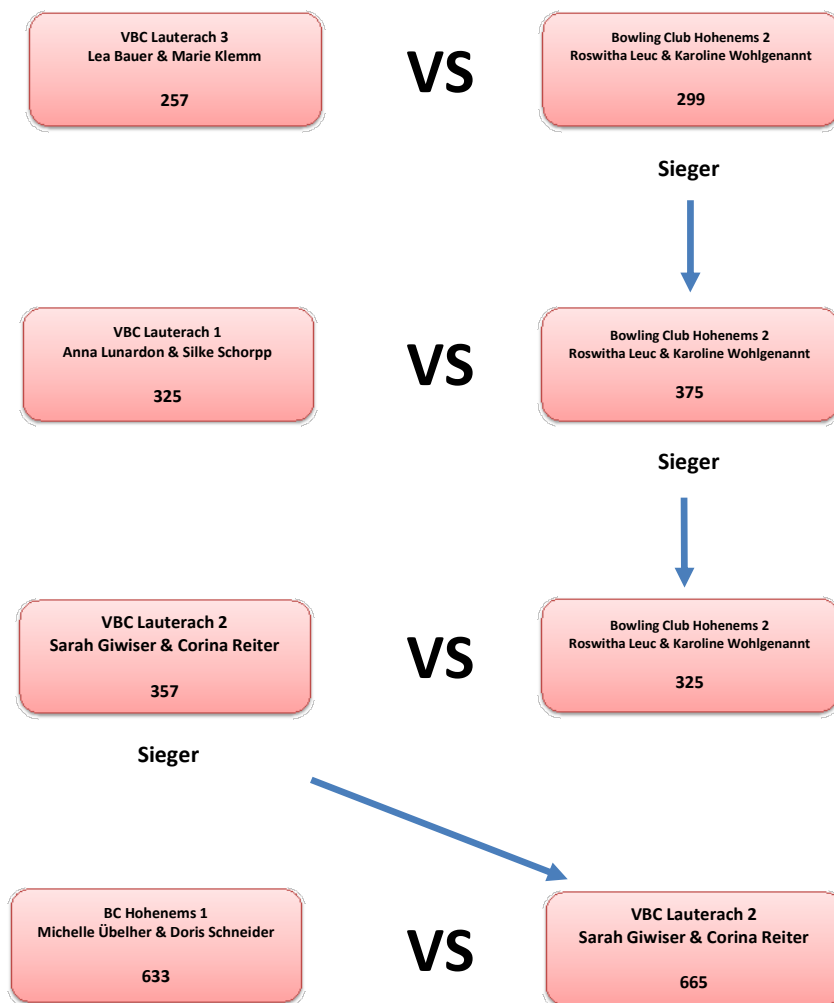

## Finale Damen Doppel 2019

### Tabelle

<b>Platz 1</b>	VBC Lauterach 2	Sarah Giwiser	Corina Reiter
<b>Platz 2</b>	BC Hohenems 1	Michelle Übelher	Doris Schneider
<b>Platz 3</b>	BC Hohenems 2	Karoline Wohlgenannt	Roswitha Leuc
<b>Platz 4</b>	VBC Lauterach 1	Anna Lunardon	Silke Schorpp
<b>Platz 5</b>	VBC Lauterach 3	Marie Klemm	Manuela Künz

### Landesmeisterinnen 2019 Damen Doppel

**VBC Lauterach 2  
Sarah Giwiser & Corina Reiter**